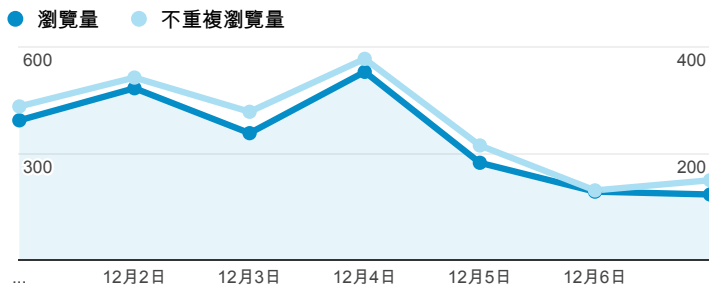

報表02_流量

2014年12月1日 - 2014年12月7日

所有工作階段
100.00%

+ 新增區隔

瀏覽量和平均網頁停留時間

瀏覽量和造訪

瀏覽量和不重複瀏覽量

造訪和新造訪率 (依 服務供應商 分組)