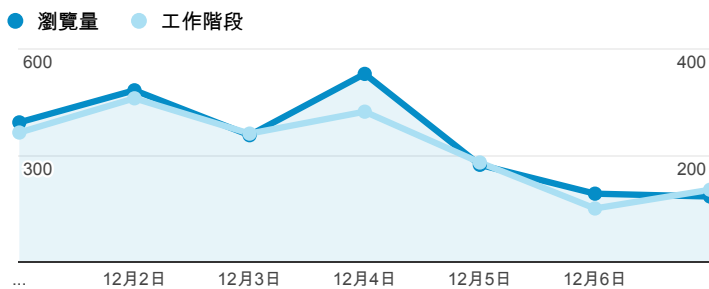

報表02_流量

2014年12月1日 - 2014年12月7日

所有工作階段
100.00%

+ 新增區隔

瀏覽量和平均網頁停留時間

瀏覽量和造訪

瀏覽量和不重複瀏覽量

造訪和新造訪率 (依 服務供應商 分組)