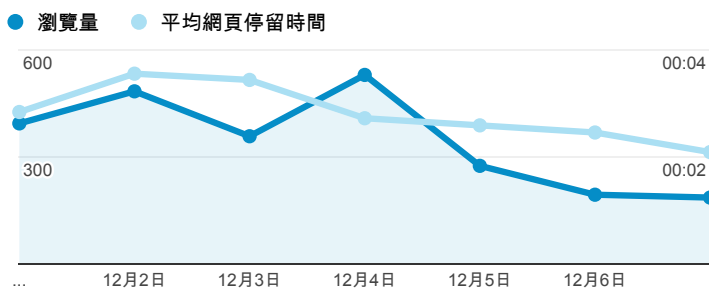

報表02_流量

2014年12月1日 - 2014年12月7日

所有工作階段
100.00%

+ 新增區隔

瀏覽量和平均網頁停留時間

瀏覽量和造訪

瀏覽量和不重複瀏覽量

造訪和新造訪率 (依 服務供應商 分組)